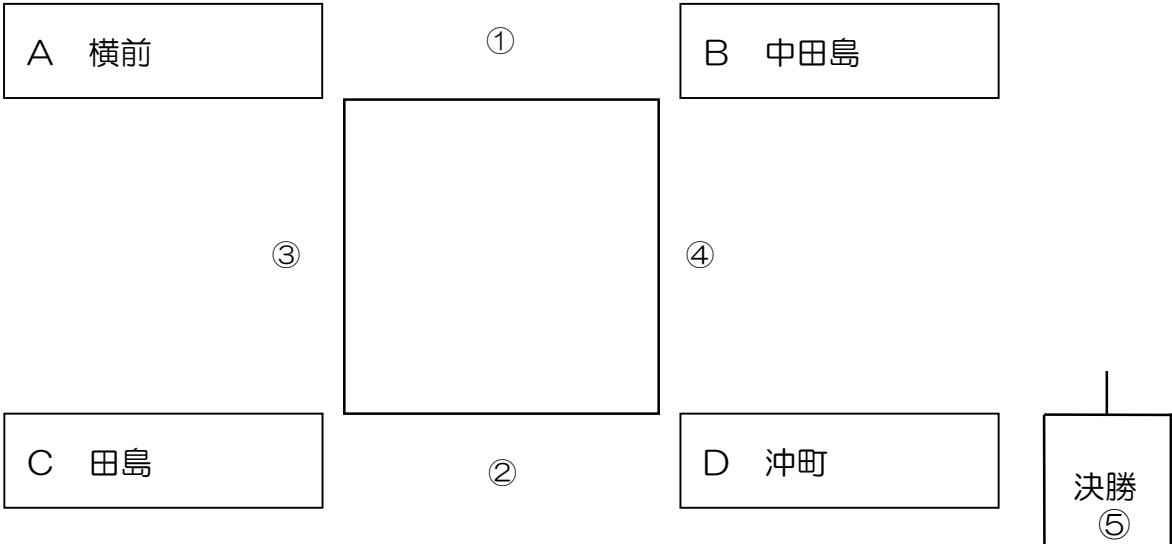

男子一般の部

第 1 コート【村民グラウンド《北東》】