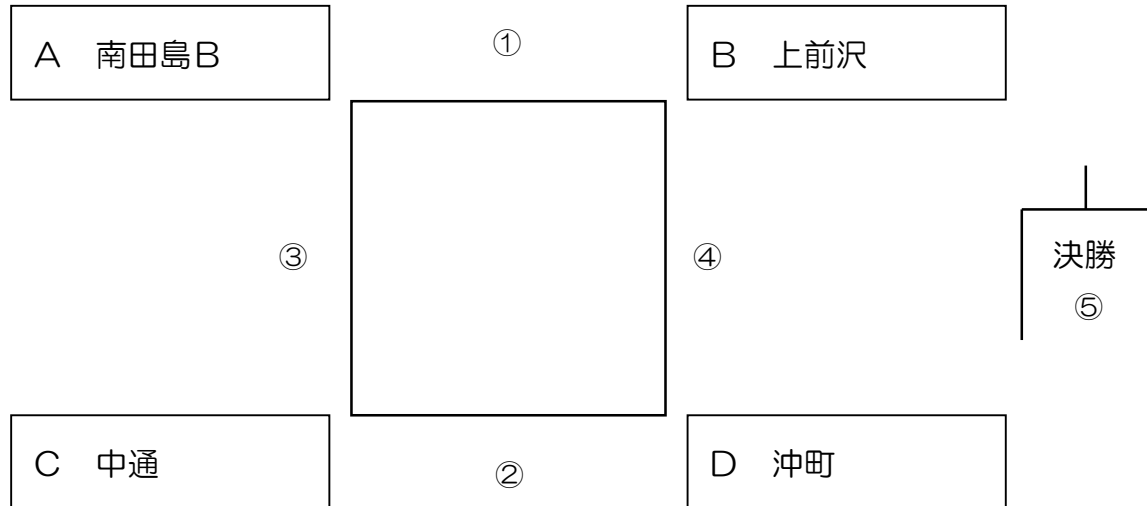

参加登録 14 チーム

男子一般の部

第 1 コート【村民グラウンド《北東》】

第 2 コート【村民グラウンド《南東》】

第 3 コート【村民グラウンド】

男女 50 歳以上トリムバレーの部

第 5コート【社会体育館《ステージ側》】

コート別チーム割振り表 【第32回】

部門	コート					チーム数
男子	1コート	田島	沖町	横前	中田島	4
	2コート	KT	南田島A	葛北		3
	3コート	南陽	はちぶせ	上前沢		3
トリム	4コート	中通	上前沢	南田島B	沖町	4

計 14 チーム

コート別審判表(8年度)

会場	村民グラウンド			社会体育館
種別	男 子			トリム
コートNo.	1コート	2コート	3コート	4コート
第1試合	沖町	K T	はちぶせ	沖町
第2試合	横前	葛北	上前沢	南田島B
第3試合	中田島	南田島A	南陽	上前沢
第4試合	田島	決勝戦	決勝戦	中通
第5試合	決勝戦			決勝戦
本部	富永憲和・大場孝幸・古田亘・濱崎由紀子・片桐光史・木下結月・森本真世・伊藤順平・平田優哉・福岡将志			