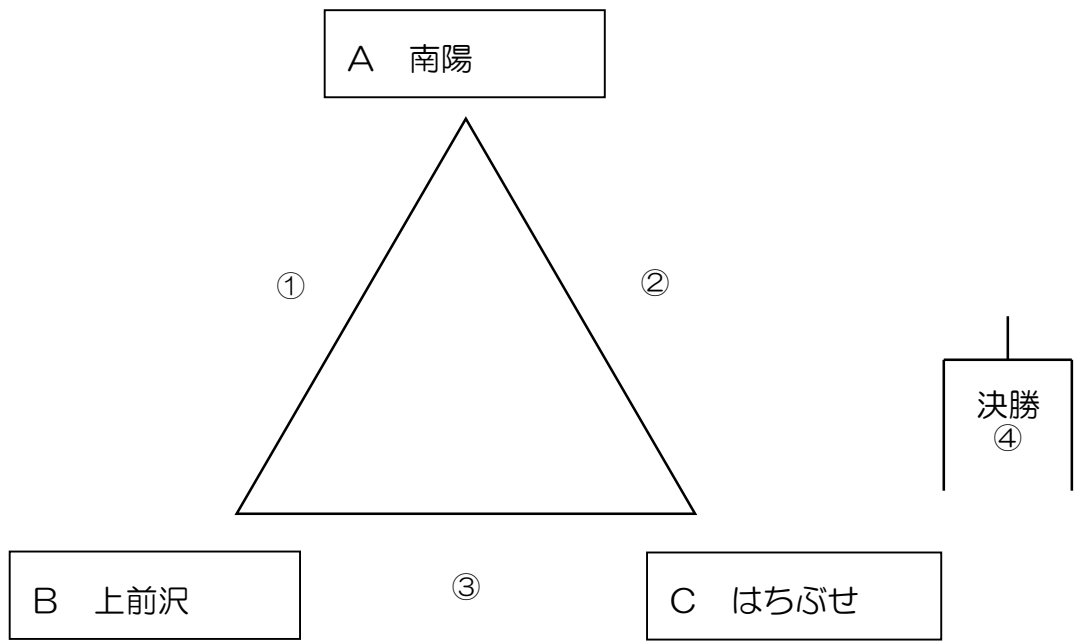

参加登録 14 チーム

男子一般の部

第 1 コート【村民グラウンド《北東》】

第 2 コート【村民グラウンド《南東》】

第 3 コート【村民グラウンド】

男女 50 歳以上トリムバレーの部

第 5コート【社会体育館《ステージ側》】

コート別チーム割振り表 【第32回】