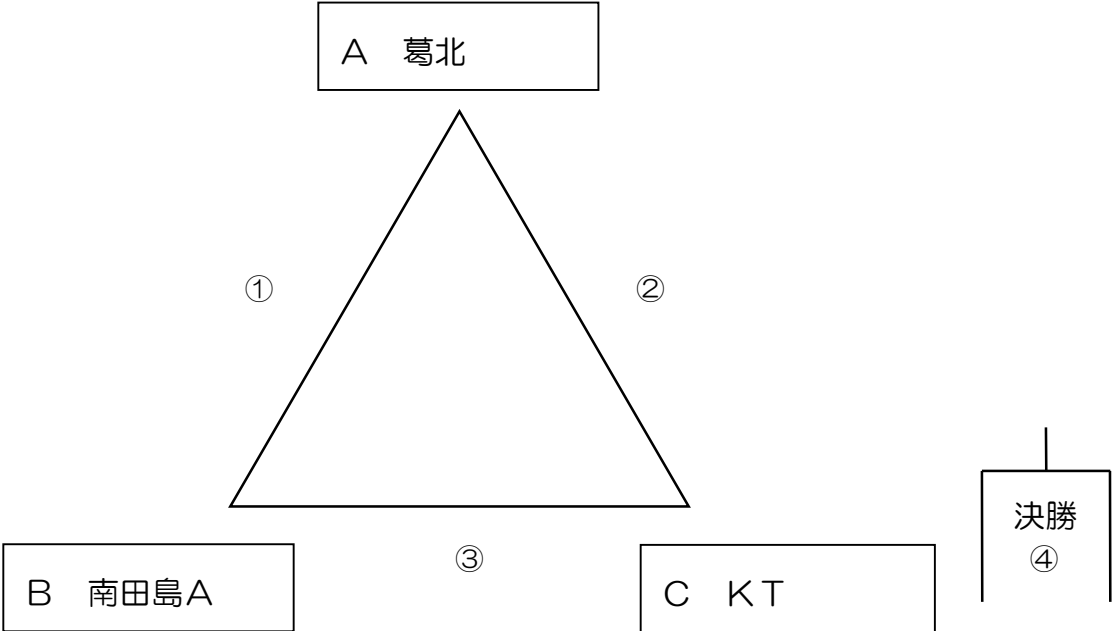

第32回 中川村バレー祭

令和8年5月3日(日)

村民グラウンド・社会体育館・サンアリーナ

主催：中川村公民館

参加チーム一覧表（8年度）

分館名	地区名	男子一般の部		男女 50 歳以上トリムの部	
飯沼分館	飯沼	はちぶせ	12 名		名
大草分館	沖町	沖町	13 名	沖町	5 名
	南陽	南陽	17 名		名
葛島分館	葛北	葛北	9 名		名
横前分館	横前	横前	10 名		名
小和田竹ノ上分館	小和田・竹ノ上	KT	12 名		名
中通分館	中通		名	中通	6 名
上前沢分館	上前沢	上前沢	12 名	上前沢	5 名
田島分館	田島	田島	16 名		名
中田島分館	中田島	中田島	16 名		名
南田島分館	南田島	南田島 A	13 名	南田島 B	7 名
チーム数合計		10チーム	130 名	4チーム	23 名
総合計		14	チーム	総人数	153 名

参加登録 14 チーム

男子一般の部

第 1 コート【村民グラウンド《北東》】

第 2 コート【村民グラウンド《南東》】

第 3 コート【村民グラウンド】

男女 50 歳以上トリムバレーの部

第 5コート【社会体育館《ステージ側》】

コート別チーム割振り表 【第32回】