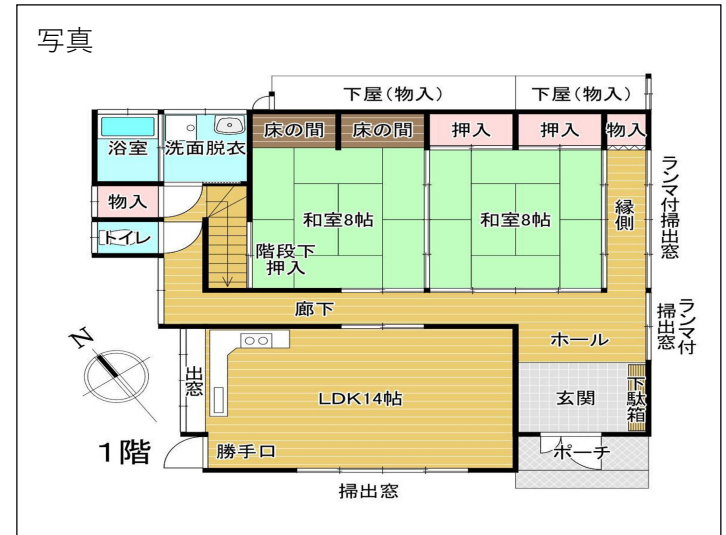

情報公開物件 No. 48

貸付 ・ **売買** ・ どちらも可能

所在地	中川村片桐 (横前)
土地面積	1階92.88㎡2階37.26㎡延床130.14㎡(39.36 坪)
建物面積	619.31㎡(187.34 坪)

・有限会社タウン開発

家賃	— 円/月
敷金等	— 円
売買	3,800,000 円
建物	木造 2 階建
間取	4LDK
建築年	1988 年
空き家年月	2026年2月から
ペット	
駐車場	1 台
トイレ	下水道
家庭菜園	なし

所有者等の意向・要望	
HP公開	(可) ・ 否)
敷地内北側の傾斜地(竹林有り)	
含め管理のできる方。	