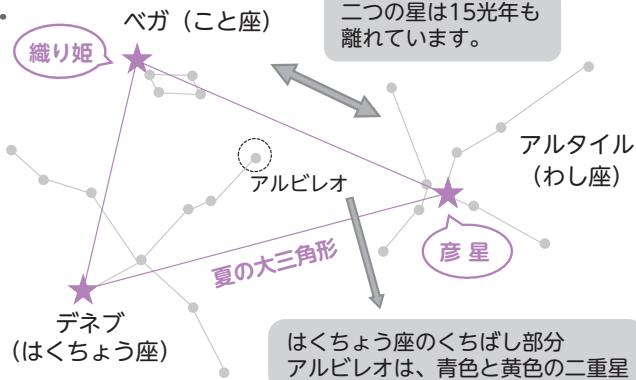

七夕の織り姫と彦星として知られていること座のベガとわし座のアルタイルを比べてみましょう。

織り姫 ベガ

- ・大きさ：太陽の2.5倍
- ・地球からの距離：約25光年
- ・明るさ：0.03等級
(なんと！全天で5番目の明るさ)

彦星 アルタイル

- ・大きさ：太陽の1.8倍
- ・地球からの距離：約17光年
- ・明るさ：0.77等級

夏の大きな三角形のもう一つの星も比べると...

デネブ

- ・大きさ：太陽の200倍
- ・地球からの距離：約2616光年
- ・明るさ：1.25等級

梅雨時期は、星空が見えにくいですが、夏の大きな三角形はしばらく観測できます。

銀河ドーム [開館日] 木・金・土曜日 午後7時30分～午後9時30分
TEL 88-4288 (開館時のみ対応)

開館カレンダー ▶

中川村教育委員会から

6月・7月に開催する研修会のおしらせ

地域指導者安全教育研修会

中川村青少年健全育成協議会

地区、家庭、学級での地域交流活動が活発となるこれからの時期に合わせて、PTA、保護者の方や子どもたちの活動に関わりのある方に聞いていただきたい研修会です。