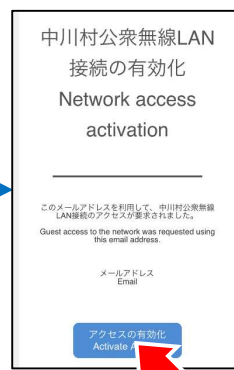

中川村公衆無線LAN利用方法(Android)

①端末でWi-Fiを有効にし、「Nakagawa_Free_Wi-Fi」に接続

②利用規約に同意の上、ボタンをタップ

※利用規約が表示されない場合は、ブラウザを起動して任意のホームページを表示してください。

③認証方式を選択

④メールアドレスを入力して送信

メール認証

⑤届いたメールのボタンをタップ

④ブラウザを起動してコピーしたURLを開き、Googleアカウントにログイン

Google認証

⑥中川村ホームページが表示されたら接続完了

④携帯電話番号を入力して送信

SMS認証

⑤SMSで届いたコードを入力してボタンをタップ

⑥接続通知が表示されたら接続完了