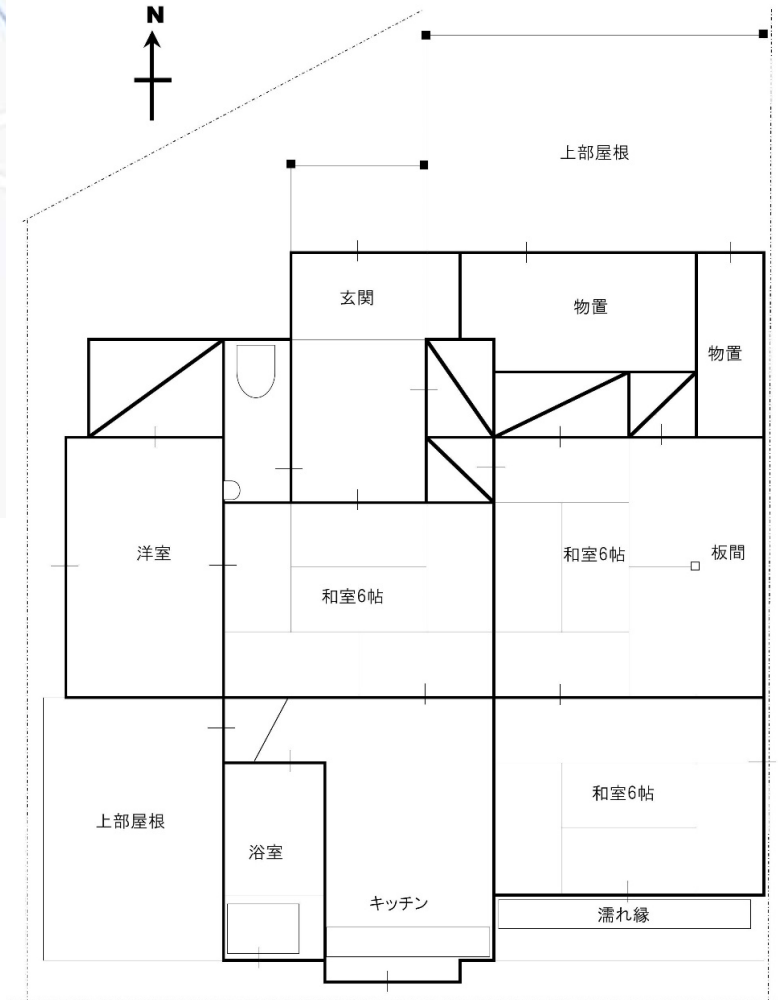

情報公開物件 No. 25

貸付 ・ **売買** ・ どちらも可能

所在地	中川村大草4550(中組)
土地面積	257.03㎡(77.75坪)
建物面積	建築面積73.93㎡

・土砂災害警戒区域イエローゾーン(土石流)

- ・
- ・

家賃	円/月
敷金等	円
売買	200万円
構造	木造
階数	1階建
間取り	4K
築年数	昭和51年11月 (昭和60年増築)
空家年数	令和4年7月～
ペット	
駐車場	軽1台
トイレ	下水道
家庭菜園	なし