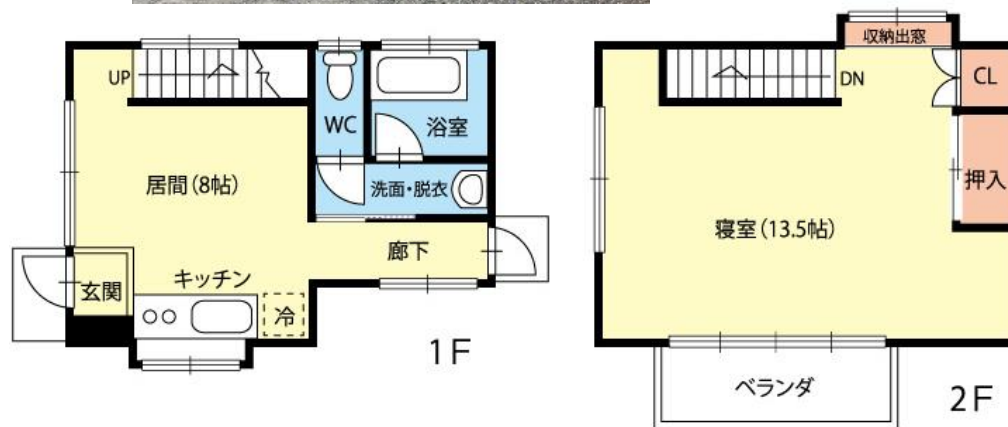

長野県知事免許 (3) 第5209号

株式会社気賀澤不動産

☎399-4117

長野県駒ヶ根市赤穂10110-8 (R153沿)

TEL 0265-83-2321 FAX 0265-83-4544

★物件情報数に自信あります★

<http://www.re-k.jp/>

★お気軽にお問合せください★

Email re-k@etude.ocn.ne.jp

ホームズくんも
お手伝い!!

物件担当者：気賀澤