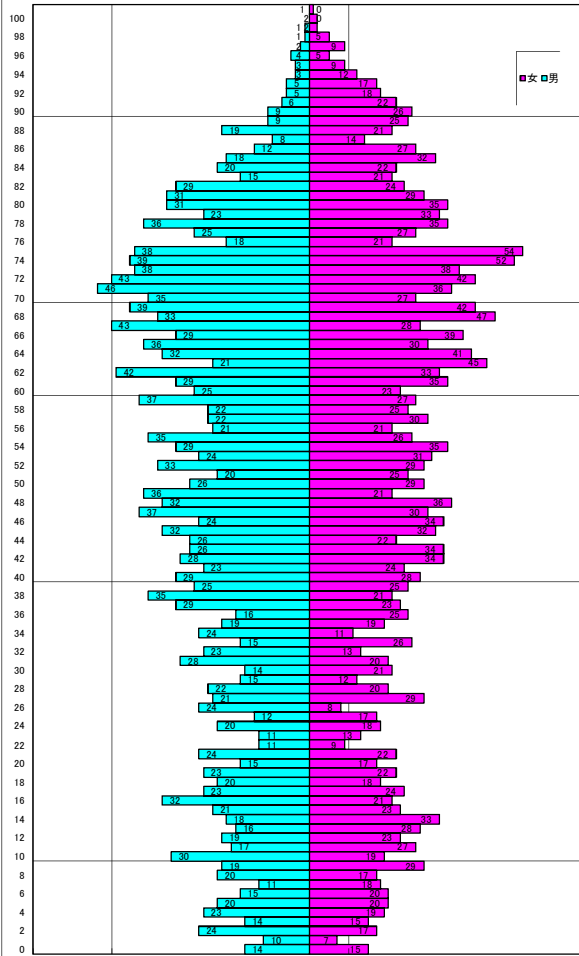

年齢	男	女	計
0	14	15	29
1	10	7	17
2	24	17	41
3	14	15	29
4	23	19	42
5	20	20	40
6	15	20	35
7	11	18	29
8	20	17	37
9	19	29	48
10	30	19	49
11	17	27	44
12	19	23	42
13	16	28	44
14	18	33	51
15	21	23	44
16	32	21	53
17	23	24	47
18	20	18	38
19	23	22	45
20	15	17	32
21	24	22	46
22	11	9	20
23	11	13	24
24	20	18	38
25	12	17	29
26	24	8	32
27	21	29	50
28	22	20	42
29	15	12	27
30	14	21	35
31	28	20	48
32	23	13	36
33	15	26	41
34	24	11	35
35	19	19	38
36	16	25	41
37	29	23	52
38	35	21	56
39	25	25	50
40	29	28	57
41	23	24	47
42	28	34	62
43	26	34	60
44	26	22	48
45	32	32	64
46	24	34	58
47	37	30	67
48	32	36	68
49	36	21	57
50	26	29	55
51	20	25	45
52	33	29	62
53	24	31	55
54	29	35	64
55	35	26	61
56	21	21	42
57	22	30	52
58	22	25	47
59	37	27	64
60	25	23	48
61	29	35	64
62	42	33	75
63	21	45	66
64	32	41	73
65	36	30	66
66	29	39	68
67	43	28	71
68	33	47	80
69	39	42	81
70	35	27	62
71	46	36	82
72	43	42	85
73	38	38	76
74	39	52	91
75	38	54	92
76	18	21	39
77	25	27	52
78	36	35	71
79	23	33	56
80	31	35	66
81	31	29	60
82	29	24	53
83	15	21	36
84	20	22	42
85	18	32	50
86	12	27	39
87	8	14	22
88	19	21	40
89	9	25	34
90	9	26	35
91	6	22	28
92	5	18	23
93	5	17	22
94	3	12	15
95	3	9	12
96	4	5	9
97	2	9	11
98	1	5	6
99	1	2	3
100	0	2	2
以上	0	1	1

令和4年10月1日 住基+外人

計	2,255	2,463	4,718
---	-------	-------	-------