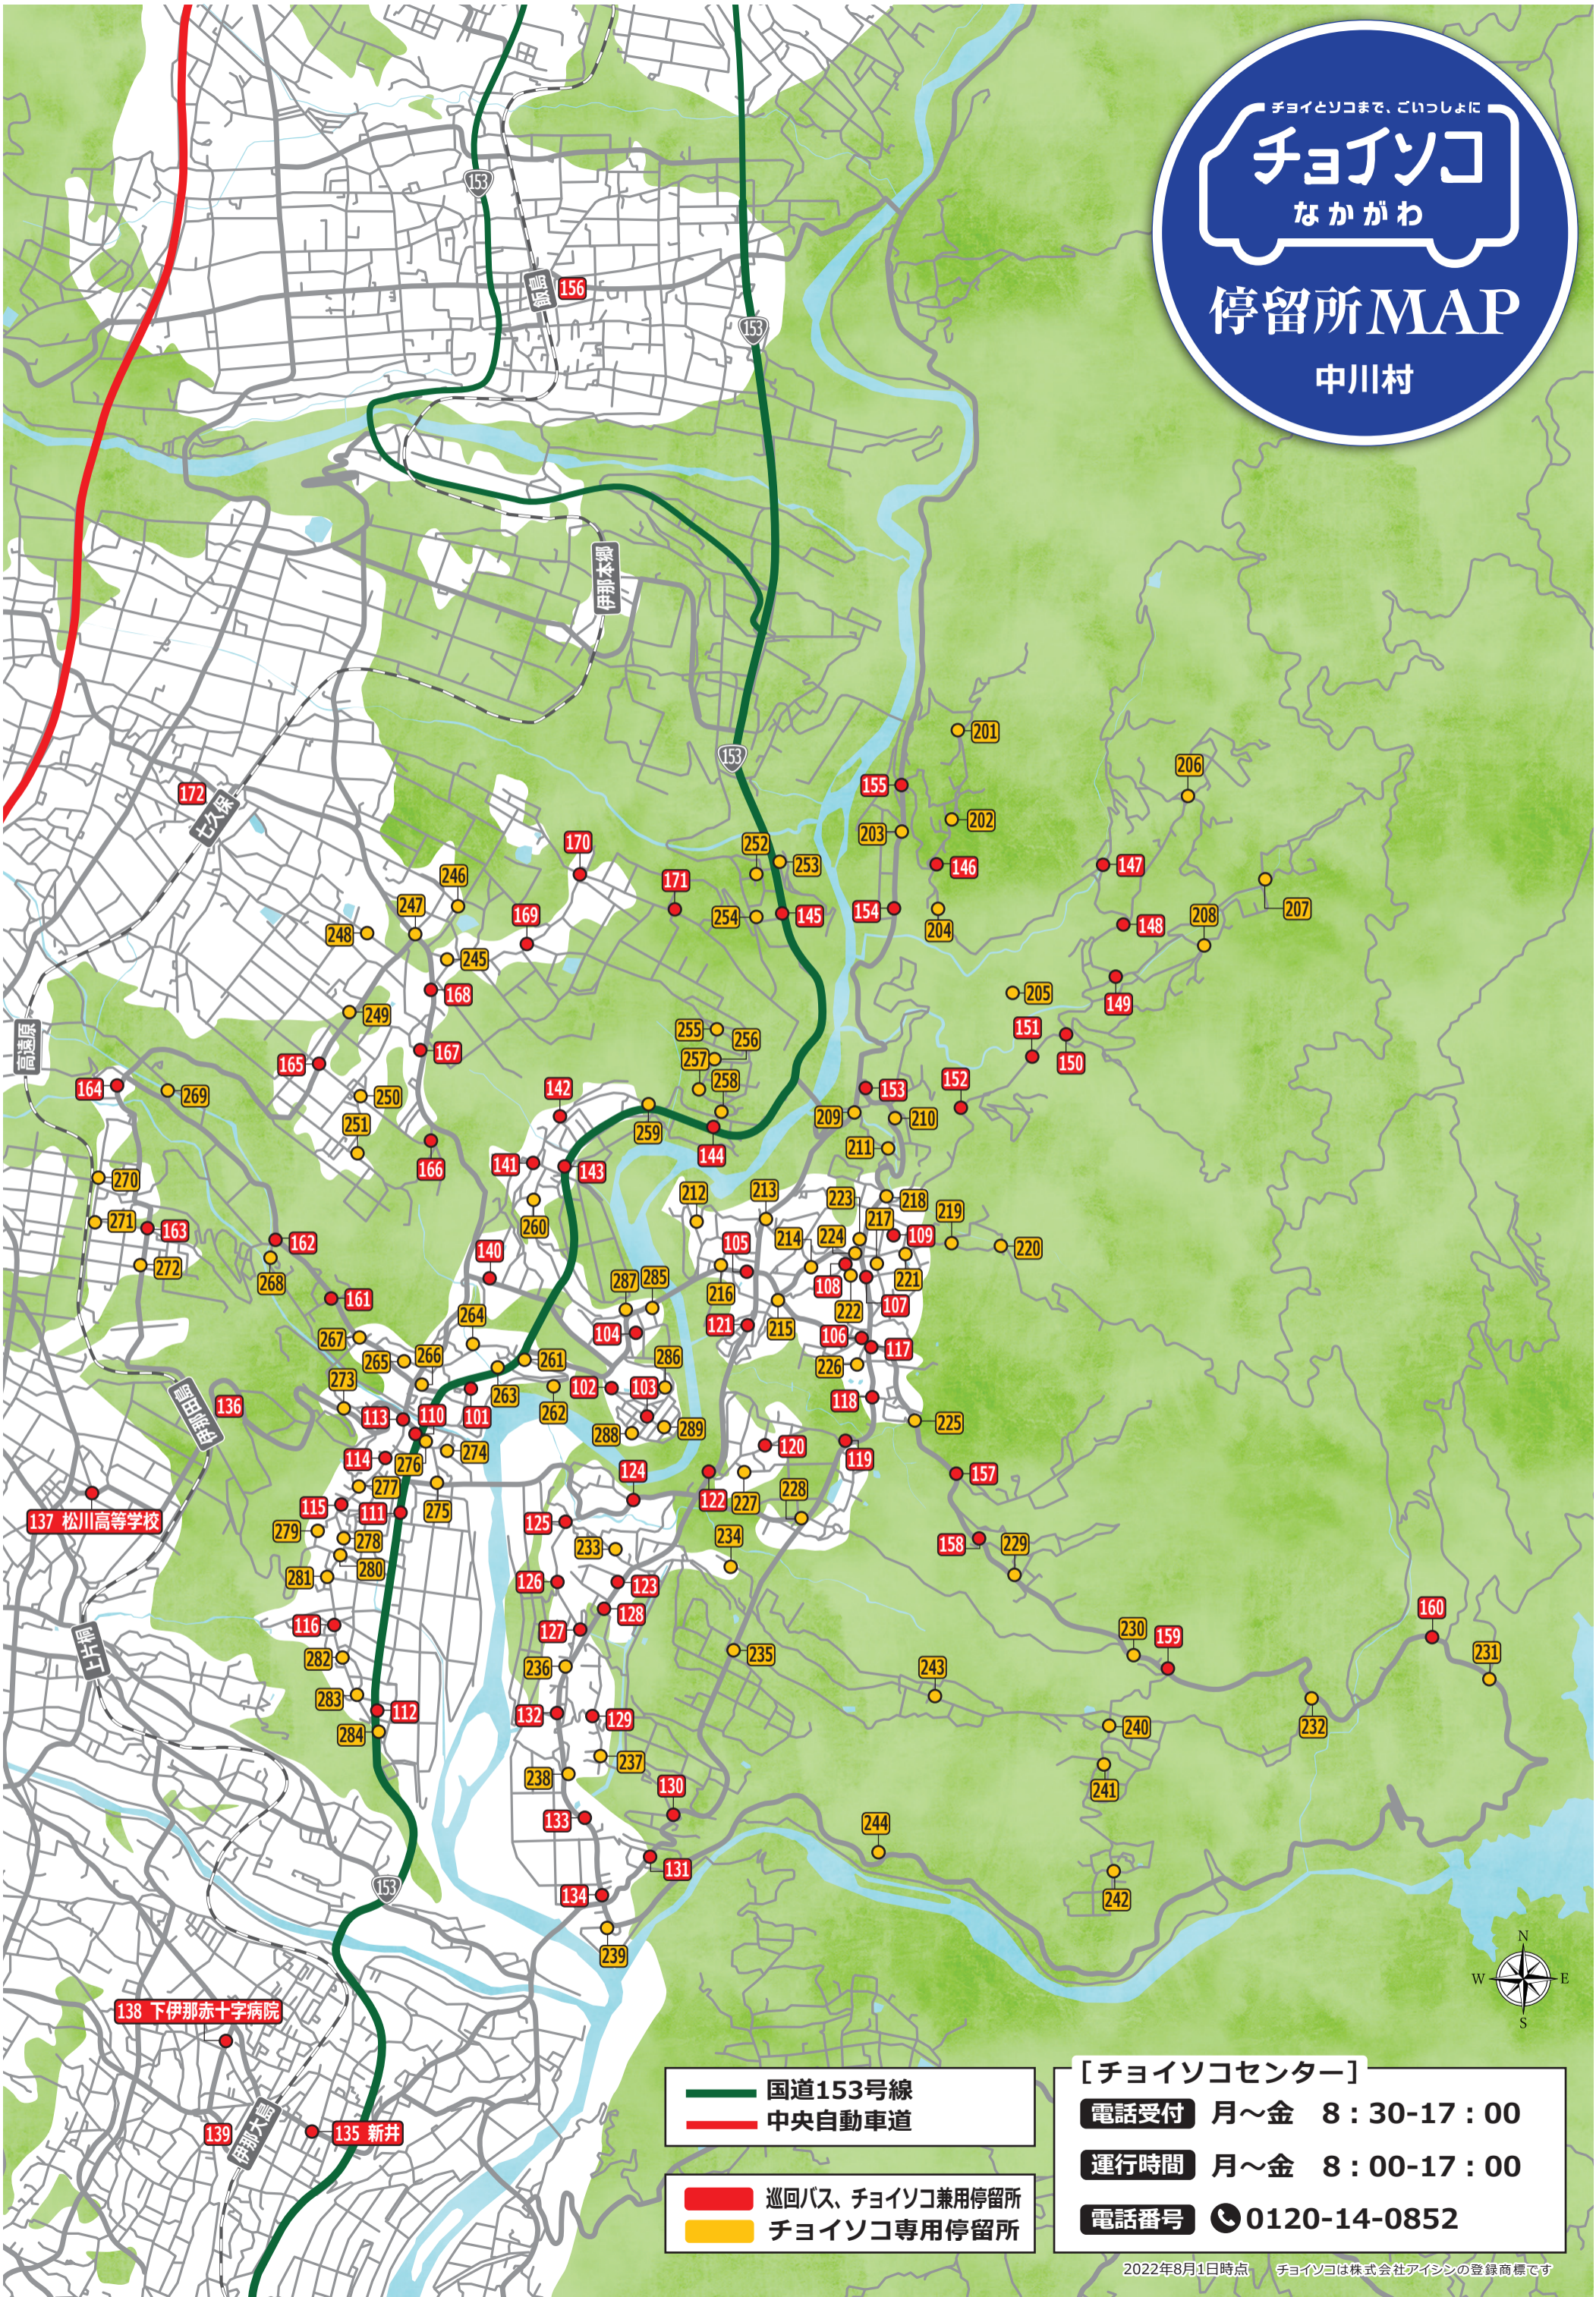

チョイとソコまで、ごいっしょに

チョイソコ

なかがわ

停留所MAP

中川村

— 国道153号線
 — 中央自動車道

● 巡回バス、チョイソコ兼用停留所
 ● チョイソコ専用停留所

[チョイソコセンター]
電話受付 月～金 8:30-17:00
運行時間 月～金 8:00-17:00
電話番号 ☎ 0120-14-0852

2022年8月1日時点 チョイソコは株式会社アイシンの登録商標です

チョイソコなかがわ 停留所一覧

巡回バス、チョイソコ共有停留所

番号	停留所名	地区	番号	停留所名	地区
101	チャオ(片桐診療所)	中央	149	美里	美里
102	中学校	牧ヶ原	150	長岩	美里
103	南原	南原	151	中の林	美里
104	文化センター	牧ヶ原	152	宮の入	美里
105	下平	下平	153	北組	北組
106	沖町	沖町	154	飯沼南	飯沼
107	大草	中組	155	飯沼下	飯沼
108	南向診療所	中組	156	J R 飯島駅	飯島町
109	望岳荘(憩いの家)	中組	157	大沢洞入口	南陽
110	田島(国道)	田島	158	南陽	南陽
111	中田島(国道)	中田島	159	鹿養	南陽
112	南田島(国道)	南田島	160	道祖神	桑原
113	村神社務所	田島	161	栢森神社前	中通
114	田島(村道)	田島	162	中通	中通
115	中田島(村道)	中田島	163	上前沢南	上前沢
116	南田島(村道)	南田島	164	上前沢辻	上前沢
117	沖田	沖町	165	針ヶ平西	針ヶ平
118	町	沖町	166	針ヶ平東	針ヶ平
119	寺坂	沖町	167	横前南部	横前
120	仲林	三共	168	横山社前	横前
121	八幡平	八幡平	169	中新田	横前
122	石神	三共	170	原田	横前
123	葛島区民会館	葛北	171	小平上	小平
124	北林	三共	172	JR七久保駅	飯島町
125	葛北	葛北			
126	旧かつら保育園	葛北			
127	神垣沢	葛北			
128	清水平入口	葛北			
129	眺竜園入口	柏原			
130	渡場上の平	渡場			
131	渡場中の平	渡場			
132	柏原集会所前	柏原			
133	発電所前	渡場			
134	渡場の辻	渡場			
135	新井	松川町			
136	J R 伊那田島駅	田島			
137	松川高等学校	松川町			
138	下伊那赤十字病院	松川町			
139	J R 伊那大島駅	松川町			
140	片桐保育園	牧ヶ原			
141	小和田南	小和田			
142	小和田(村道)	小和田			
143	小和田(国道)	小和田			
144	竹ノ上	竹ノ上			
145	小平	小平			
146	飯沼上	飯沼			
147	西丸尾入口	美里			
148	丸尾入口	美里			