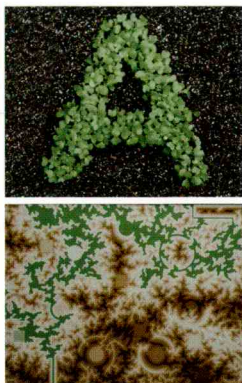

宮坂了作

山内孝一

森田梅泉 (photo: 司波 章)

1) 水を知る/土に親しむ

宮坂了作氏の活動や作品展示を介したプログラム

実施時期: 9月~10月

- ① 《植物文字》のワークショップを村内の小中学校で実施し、成長過程の写真をアンフォルメル中川村美術館に展示。
※サポーターは校内には入れません。
- ② アンフォルメル中川村美術館で、宮坂氏が段彩図から着想した《地図》の作品、《地図の柱/石》などを展示するほか、《色の石》を美術館エントランスに配置。