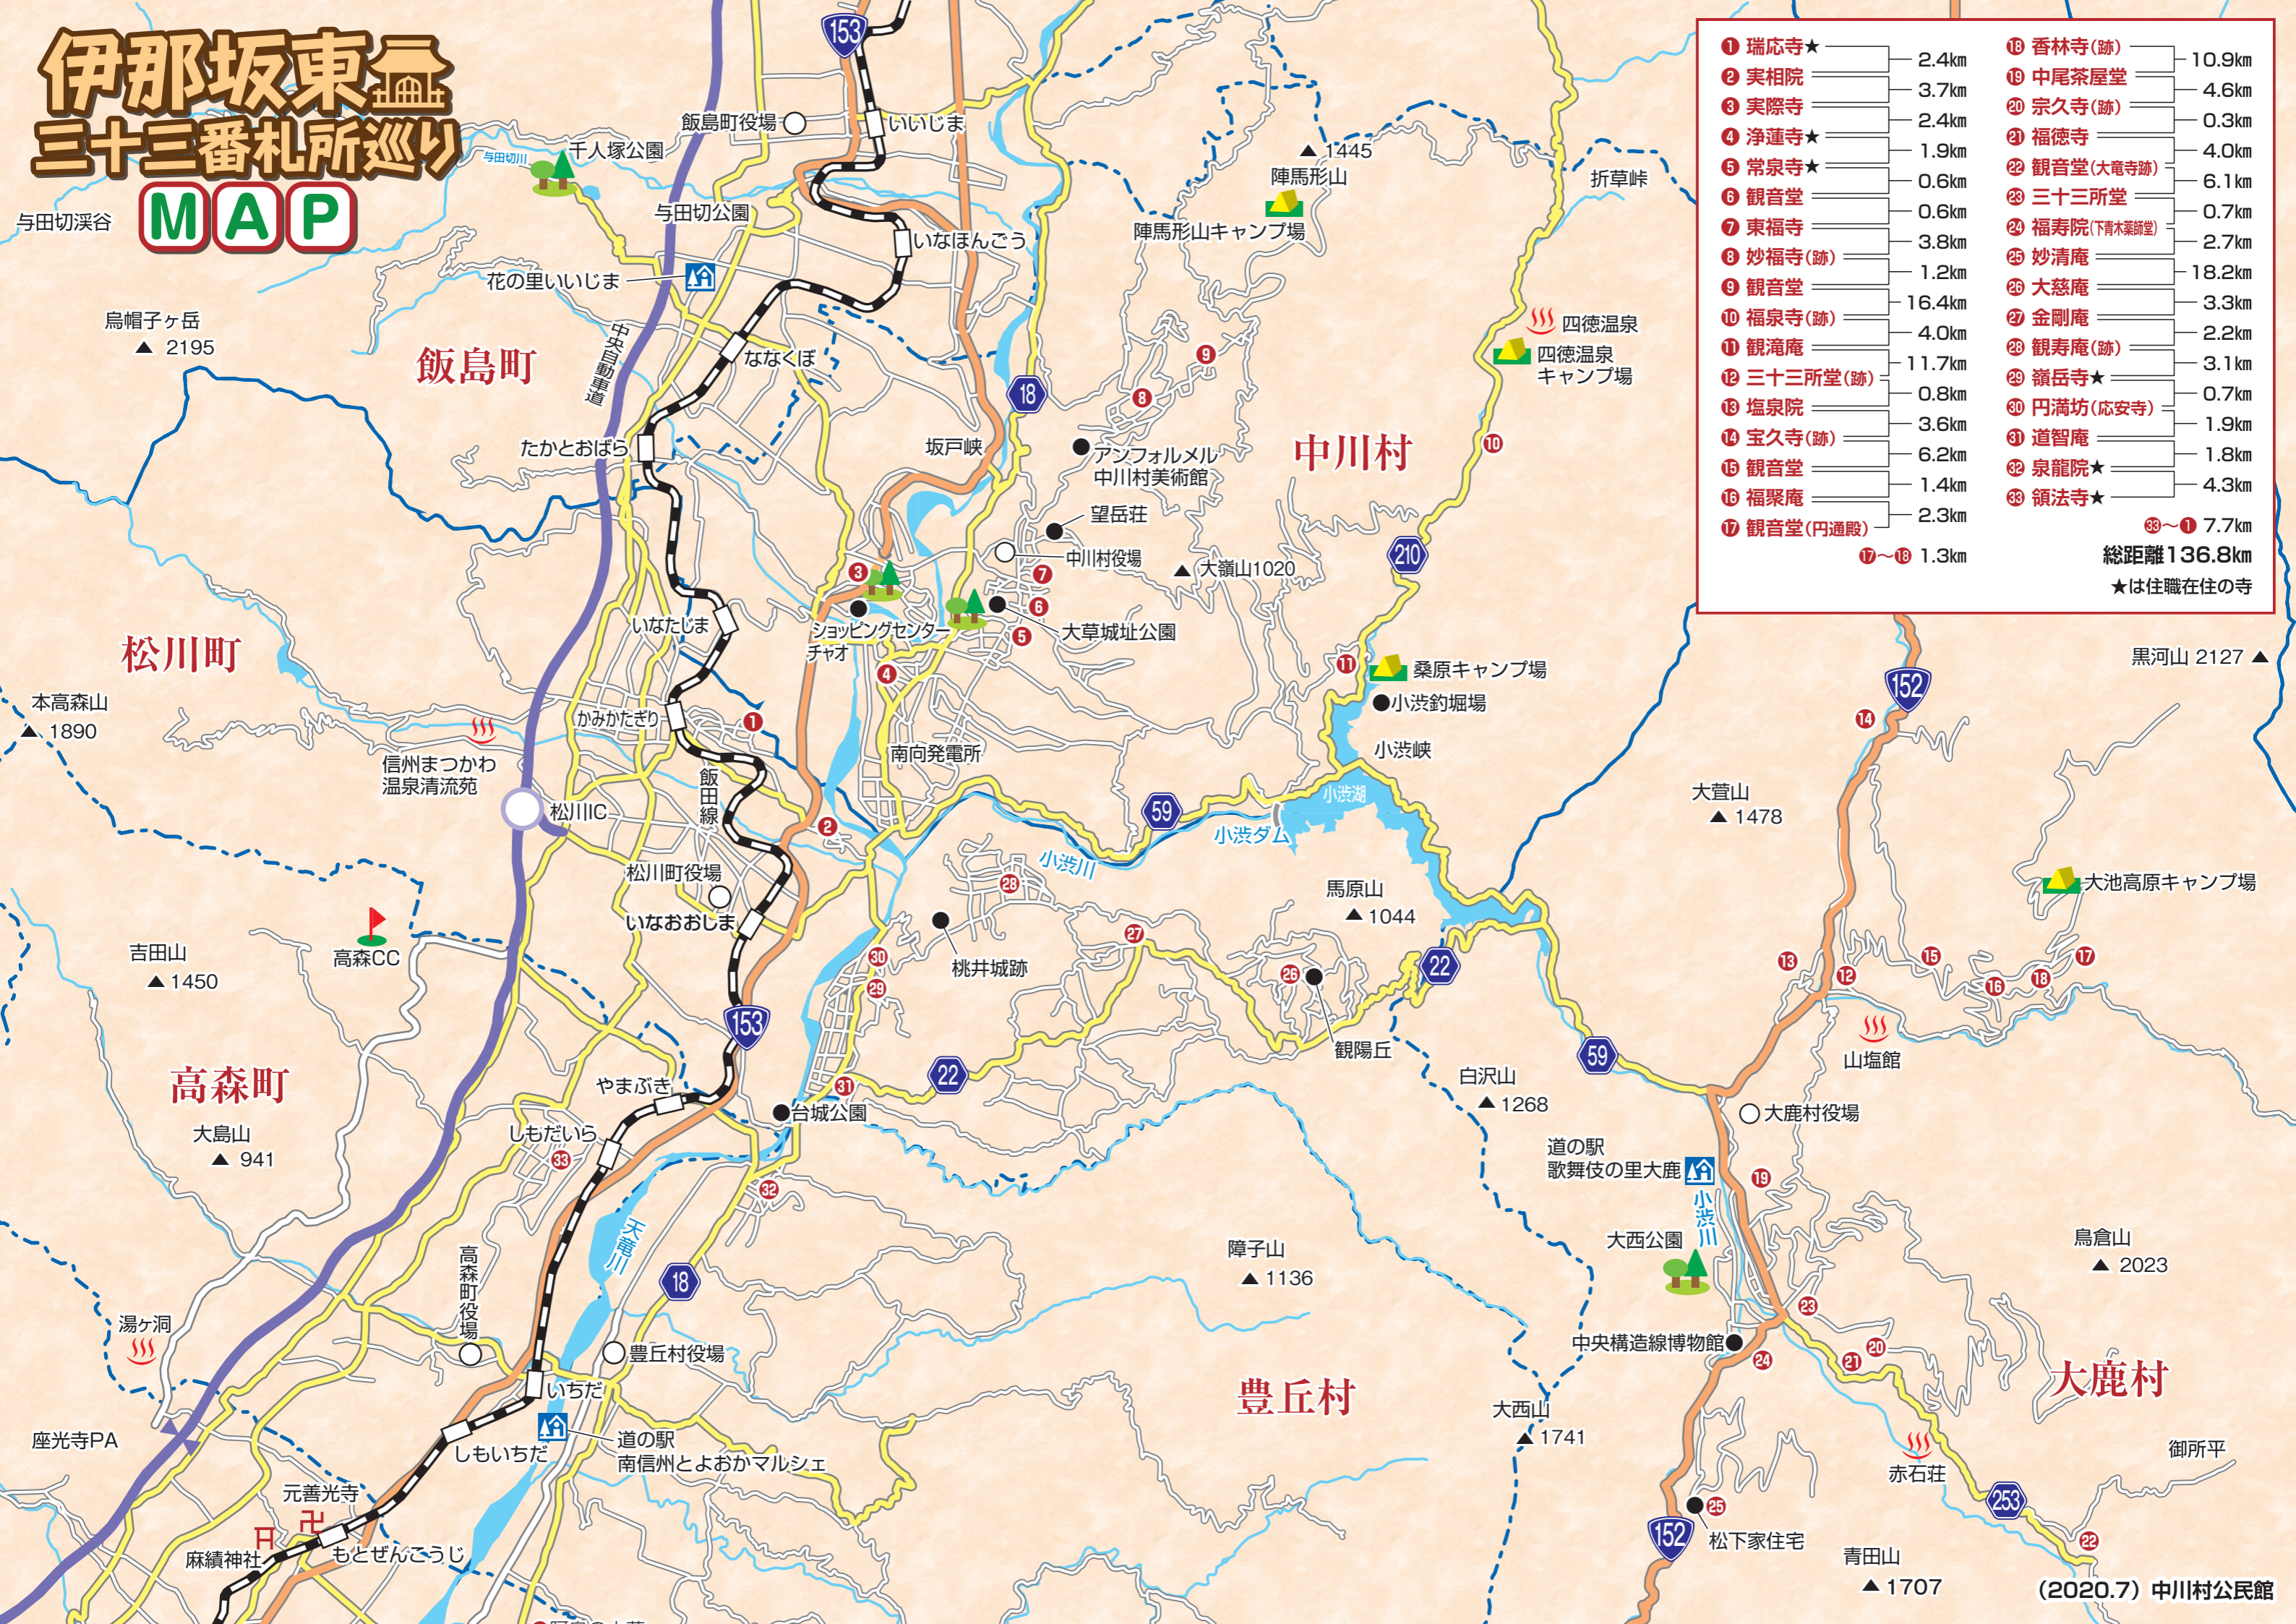

伊那坂東盆 三十三番札所巡り

MAP

① 瑞応寺★	2.4km	⑩ 香林寺(跡)	10.9km
② 実相院	3.7km	⑪ 中尾茶屋堂	4.6km
③ 実際寺	2.4km	⑫ 宗久寺(跡)	0.3km
④ 浄蓮寺★	1.9km	⑬ 福德寺	4.0km
⑤ 常泉寺★	0.6km	⑭ 観音堂(大竜寺跡)	6.1km
⑥ 観音堂	0.6km	⑮ 三十三所堂	0.7km
⑦ 東福寺	3.8km	⑯ 福寿院(下青木薬師堂)	2.7km
⑧ 妙福寺(跡)	1.2km	⑰ 妙清庵	18.2km
⑨ 観音堂	16.4km	⑱ 大慈庵	3.3km
⑩ 福泉寺(跡)	4.0km	⑲ 金剛庵	2.2km
⑪ 観瀟庵	11.7km	⑳ 観寿庵(跡)	3.1km
⑫ 三十三所堂(跡)	0.8km	㉑ 嶺岳寺★	0.7km
⑬ 塩泉院	3.6km	㉒ 円満坊(応安寺)	1.9km
⑭ 宝久寺(跡)	6.2km	㉓ 道智庵	1.8km
⑮ 観音堂	1.4km	㉔ 泉龍院★	4.3km
⑯ 福聚庵	2.3km	㉕ 領法寺★	
⑰ 観音堂(円通殿)	1.3km		
		㉖~㉗ 7.7km	
		総距離 136.8km	
		★は住職在住の寺	